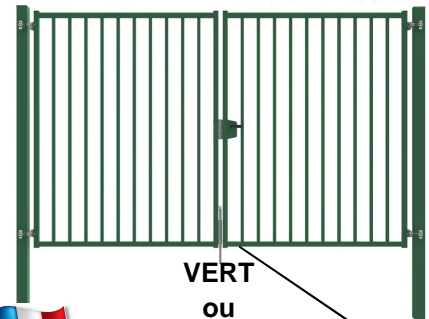

VERT
ou
GRIS ANTHRACITE

PORTILLONS TREILLIS

ENTRAXE POTEAUX	Hauteur	Poids	VERT	
			HT	TTC
1,00 m passage env. 0,85 m	1,00 m	18 Kg	208,00 €	249,60 €
	1,25 m	22 Kg	232,00 €	278,40 €
	1,50 m	25 Kg	255,00 €	306,00 €
	1,75 m	29 Kg	288,00 €	345,60 €
	2,00 m	32 Kg	307,00 €	368,40 €

-Remplissage en Treillis ondulé soudé maille 50 -Fil 4mm

-Poteaux tubes Ø 60mm à sceller - Serrure encastrée