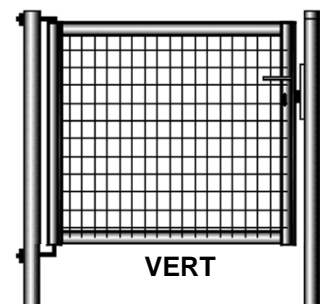

Egalement sur commande passage 2,00m; 2,50m et 5,00m

Autres hauteurs nous consulter

Remplissage panneau soudé sur demande

VERT
ou
GRIS ANTHRACITE

PORTILLONS TREILLIS

ENTRAXE POTEAUX	Hauteur	Poids	VERT	
			HT	TTC
1,00 m passage env. 0,85 m	1,00 m	18 Kg	208,00 €	249,60 €
	1,25 m	22 Kg	232,00 €	278,40 €
	1,50 m	25 Kg	255,00 €	306,00 €
	1,75 m	29 Kg	288,00 €	345,60 €
	2,00 m	32 Kg	307,00 €	368,40 €

-Remplissage en Treillis ondulé soudé maille 50 -Fil 4mm

-Poteaux tubes Ø 60mm à sceller - Serrure encastrée

VERT

PORTILLONS PREMIUM

Passage Théorique	Hauteur	Poids	HT	TTC
1,00 m passage réel 0,95 m largeur hors tout 1,135 m	1,03 m	30 kg	305,00 €	366,00 €
	1,23 m	35 kg	324,00 €	388,80 €
	1,53 m	40 kg	344,00 €	412,80 €
	1,73 m	45 kg	364,00 €	436,80 €
	1,93 m	50 kg	384,00 €	460,80 €
Platine adaptable 150/100mm (4 trous)			18,00 €	21,60 €