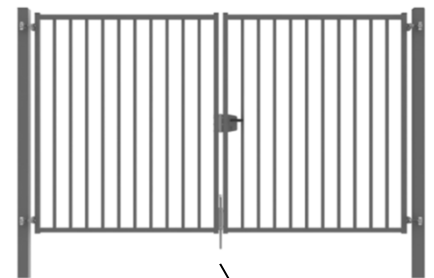

-Cadre 40/40mm - Barreaux 25/25mm

-Poteaux 80/80mm à sceller

-Serrure Locinox cylindre européen

PORTAILS "ZEN" BLANC

2,00 m 2 VANTAUX passage réel 2,071 m largeur hors tout 2,231 m	1,00 m	52 Kg	907,00 €	1 088,40 €
	1,25 m	63 Kg	967,00 €	1 160,40 €
	1,50 m	72 Kg	1 015,00 €	1 218,00 €
	1,75 m	82 Kg	1 066,00 €	1 279,20 €
	2,00 m	91 Kg	1 123,00 €	1 347,60 €
3,00 m 2 VANTAUX passage réel 3,111 m largeur hors tout 3,271 m	1,00 m	67 Kg	1 003,00 €	1 203,60 €
	1,25 m	77 Kg	1 060,00 €	1 272,00 €
	1,50 m	89 Kg	1 118,00 €	1 341,60 €
	1,75 m	100 Kg	1 176,00 €	1 411,20 €
	2,00 m	112 Kg	1 234,00 €	1 480,80 €
4,00 m 2 VANTAUX passage réel 4,151 m largeur hors tout 4,311 m	1,00 m	79 Kg	1 161,00 €	1 393,20 €
	1,25 m	93 Kg	1 232,00 €	1 478,40 €
	1,50 m	106 Kg	1 294,00 €	1 552,80 €
	1,75 m	120 Kg	1 361,00 €	1 633,20 €
	2,00 m	134 Kg	1 432,00 €	1 718,40 €
5,00 m (2X2,50m) Poteau 100/100 Arrêts porte compris passage réel 5,195 m largeur hors tout 5,395 m	1,00 m	91 Kg	1 553,00 €	1 863,60 €
	1,25 m	107 Kg	1 614,00 €	1 936,80 €
	1,50 m	124 Kg	1 685,00 €	2 022,00 €
	1,75 m	140 Kg	1 756,00 €	2 107,20 €
	2,00 m	156 Kg	1 837,00 €	2 204,40 €
6,00 m (2x3m) Poteau 100/100 Arrêts porte compris passage réel 5,975 m largeur hors tout 6,175 m	1,00 m	101 Kg	1 665,00 €	1 998,00 €
	1,25 m	119 Kg	1 715,00 €	2 058,00 €
	1,50 m	136 Kg	1 776,00 €	2 131,20 €
	1,75 m	154 Kg	1 867,00 €	2 240,40 €
	2,00 m	172 Kg	1 948,00 €	2 337,60 €
Arrêts Porte Ouverte La Paire			65,00 €	78,00 €