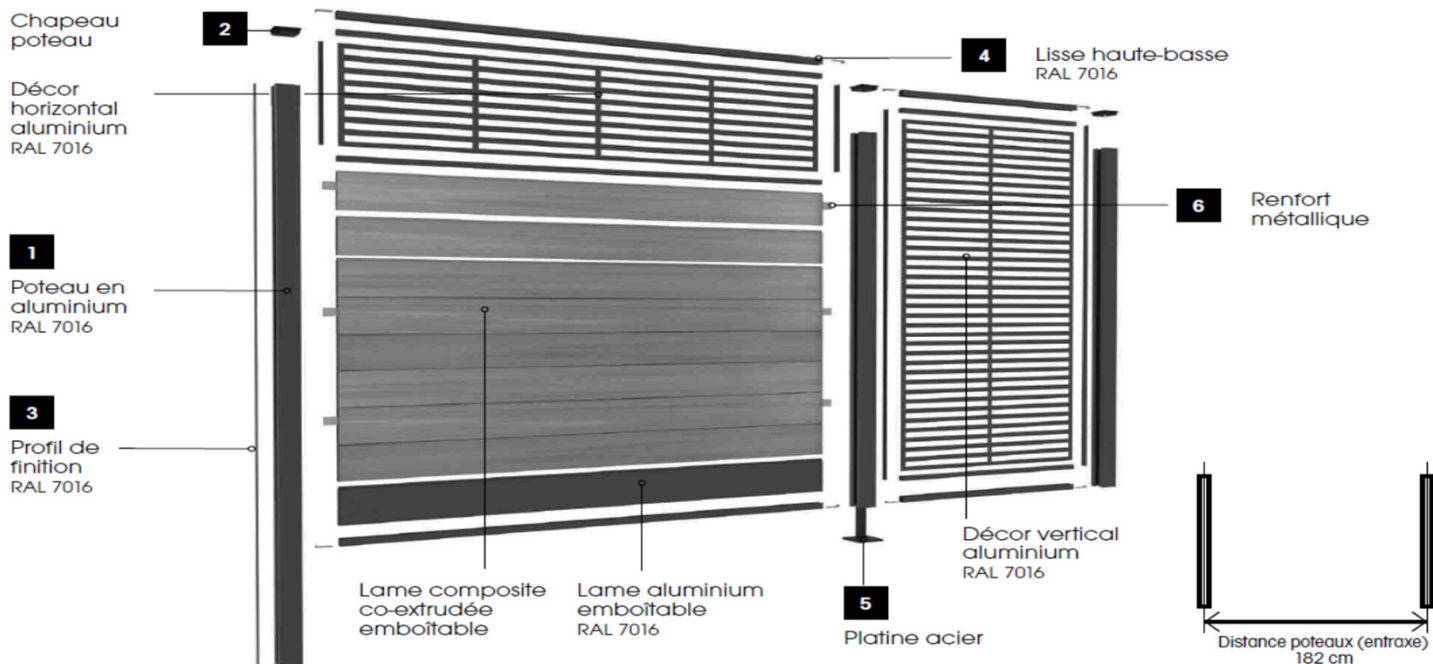

Clôture Composite / Alu Boston

Un concept de clôture original, mix d'aluminium, de bois composite et de décors.

- ➔ Garantie 20 ans contre la décoloration et les taches
- ➔ Bonne résistance au vent : 120 km/h (jusqu'à 1,80m avec poteaux scellés et 1,20m sur platine)

Tarif Clôture Composite / Alu Boston		HT	TTC	Disponibilité	
1		Poteau Alu 75x75mm haut. 1,24m Gris Anthracite	43,90 €	52,68 €	Sur stock
		Poteau Alu 75x75mm haut. 1,84m Gris Anthracite	62,94 €	75,53 €	Sur stock
		Poteau Alu 75x75mm haut. 2,34m Gris Anthracite	74,45 €	89,34 €	Sur stock
		Poteau Alu 75x75mm haut. 3,00m Gris Anthracite	91,22 €	109,46 €	Sur stock
2		Chapeau de poteau	5,20 €	6,24 €	Sur stock
4		Lisse haute et basse + 4 connecteurs	35,35 €	42,42 €	Sur stock
3		Baguette de finition hauteur 1,84m (pour poteaux d'extrémités)	5,41 €	6,49 €	Sur stock
	Lame premium HT 15cm Teinte Dark Grey Lg 1,78m	22,00 €	26,40 €	Sur stock	
	Lame premium Ht 15cm Teinte Light Grey Lg 1,78m	23,16 €	27,79 €		
	Lame premium Ht 15cm Teinte IPE Lg 1,78m				
	Lame premium Ht 15cm Teinte Teak Lg 1,78m				
5		Platine Acier Gris 120x120mm (4 trous)	34,03 €	40,84 €	Sur stock