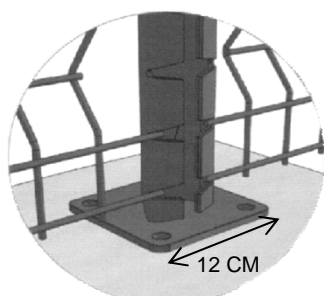

Tarif Départ - Valable jusqu'au 15 Août 2023