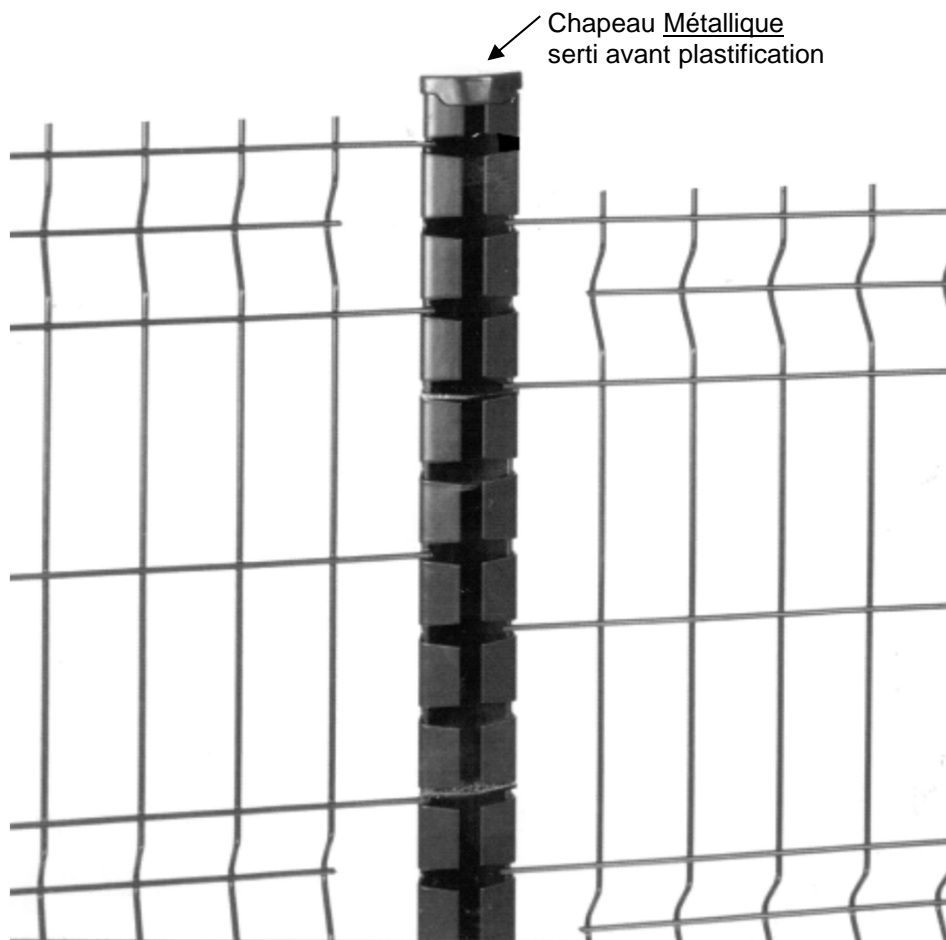

# BASTIDECO

**Un système astucieux pour une pose rapide sans accessoire**

Chapeau Métallique serti avant plastification

**MAILLE 200 X 55**

**Fils 4 mm**

**Galvanisé à chaud & plastifié**

**Coloris BLANC**

**entre axe poteau 2,05 m**