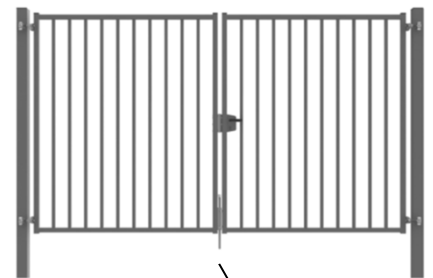

## PORTAILS "ZEN" BLANC

<b>2,00 m</b> <b>2 VANTAUX</b> passage réel 2,071 m largeur hors tout 2,231 m	1,00 m	52 Kg	907,00 €	1 088,40 €
	1,25 m	63 Kg	967,00 €	1 160,40 €
	1,50 m	72 Kg	1 015,00 €	1 218,00 €
	1,75 m	82 Kg	1 066,00 €	1 279,20 €
	2,00 m	91 Kg	1 123,00 €	1 347,60 €
<b>3,00 m</b> <b>2 VANTAUX</b> passage réel 3,111 m largeur hors tout 3,271 m	1,00 m	67 Kg	1 003,00 €	1 203,60 €
	1,25 m	77 Kg	1 060,00 €	1 272,00 €
	1,50 m	89 Kg	1 118,00 €	1 341,60 €
	1,75 m	100 Kg	1 176,00 €	1 411,20 €
	2,00 m	112 Kg	1 234,00 €	1 480,80 €
<b>4,00 m</b> <b>2 VANTAUX</b> passage réel 4,151 m largeur hors tout 4,311 m	1,00 m	79 Kg	1 161,00 €	1 393,20 €
	1,25 m	93 Kg	1 232,00 €	1 478,40 €
	1,50 m	106 Kg	1 294,00 €	1 552,80 €
	1,75 m	120 Kg	1 361,00 €	1 633,20 €
	2,00 m	134 Kg	1 432,00 €	1 718,40 €
<b>5,00 m (2X2,50m)</b> <b>Poteau 100/100</b> Arrêts porte compris passage réel 5,195 m largeur hors tout 5,395 m	1,00 m	91 Kg	1 553,00 €	1 863,60 €
	1,25 m	107 Kg	1 614,00 €	1 936,80 €
	1,50 m	124 Kg	1 685,00 €	2 022,00 €
	1,75 m	140 Kg	1 756,00 €	2 107,20 €
	2,00 m	156 Kg	1 837,00 €	2 204,40 €
<b>6,00 m (2x3m)</b> <b>Poteau 100/100</b> Arrêts porte compris passage réel 5,975 m largeur hors tout 6,175 m	1,00 m	101 Kg	1 665,00 €	1 998,00 €
	1,25 m	119 Kg	1 715,00 €	2 058,00 €
	1,50 m	136 Kg	1 776,00 €	2 131,20 €
	1,75 m	154 Kg	1 867,00 €	2 240,40 €
	2,00 m	172 Kg	1 948,00 €	2 337,60 €
<b>Arrêts Porte Ouverte La Paire</b>			65,00 €	78,00 €