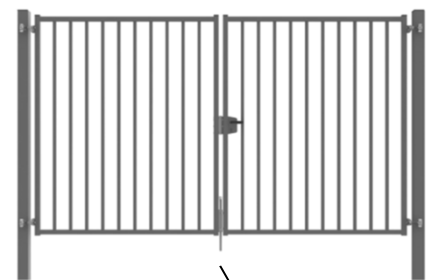

PORTAILS "ZEN" BLANC

2,00 m 2 VANTAUX passage réel 2,071 m largeur hors tout 2,231 m	1,00 m	52 Kg	907,00 €	1 088,40 €
	1,25 m	63 Kg	967,00 €	1 160,40 €
	1,50 m	72 Kg	1 015,00 €	1 218,00 €
	1,75 m	82 Kg	1 066,00 €	1 279,20 €
	2,00 m	91 Kg	1 123,00 €	1 347,60 €
3,00 m 2 VANTAUX passage réel 3,111 m largeur hors tout 3,271 m	1,00 m	67 Kg	1 003,00 €	1 203,60 €
	1,25 m	77 Kg	1 060,00 €	1 272,00 €
	1,50 m	89 Kg	1 118,00 €	1 341,60 €
	1,75 m	100 Kg	1 176,00 €	1 411,20 €
	2,00 m	112 Kg	1 234,00 €	1 480,80 €
4,00 m 2 VANTAUX passage réel 4,151 m largeur hors tout 4,311 m	1,00 m	79 Kg	1 161,00 €	1 393,20 €
	1,25 m	93 Kg	1 232,00 €	1 478,40 €
	1,50 m	106 Kg	1 294,00 €	1 552,80 €
	1,75 m	120 Kg	1 361,00 €	1 633,20 €
	2,00 m	134 Kg	1 432,00 €	1 718,40 €
5,00 m (2X2,50m) Poteau 100/100 Arrêts porte compris passage réel 5,195 m largeur hors tout 5,395 m	1,00 m	91 Kg	1 553,00 €	1 863,60 €
	1,25 m	107 Kg	1 614,00 €	1 936,80 €
	1,50 m	124 Kg	1 685,00 €	2 022,00 €
	1,75 m	140 Kg	1 756,00 €	2 107,20 €
	2,00 m	156 Kg	1 837,00 €	2 204,40 €
6,00 m (2x3m) Poteau 100/100 Arrêts porte compris passage réel 5,975 m largeur hors tout 6,175 m	1,00 m	101 Kg	1 665,00 €	1 998,00 €
	1,25 m	119 Kg	1 715,00 €	2 058,00 €
	1,50 m	136 Kg	1 776,00 €	2 131,20 €
	1,75 m	154 Kg	1 867,00 €	2 240,40 €
	2,00 m	172 Kg	1 948,00 €	2 337,60 €
Arrêts Porte Ouverte La Paire			65,00 €	78,00 €