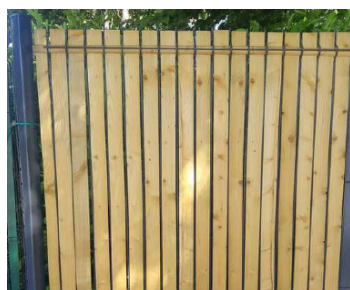

Kit Bois épaisseur 9mm

HAUT.	HT	TTC
1,23m	94 €	113 €
1,53m	110 €	132 €
1,73m	118 €	142 €
1,93m	132 €	158 €
2,03m	140 €	168 €

SUR COMMANDE DELAI 15 Jours visserie comprise