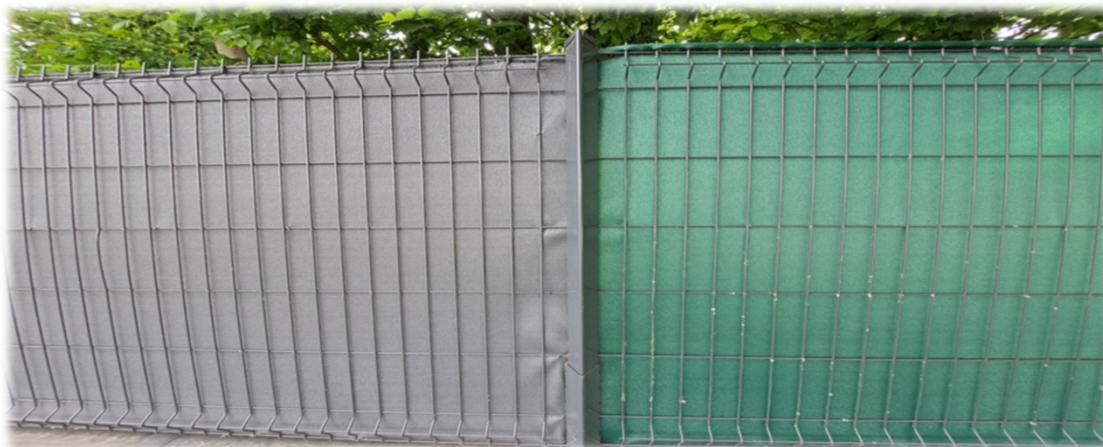

Grillage & Accessoires

Panneaux soudés

Brise-vue

Portails et Portillons

Équipements sportifs

A partir de 6.50 € TTC le m² (compris agrafes)

BRISE VUE VERT OU GRIS : TOILE PEHD*				
HAUTEUR	ROULEAUX DE 50 M		VENTE AU METRE (maxi 35 M)	
	HT	TTC	HT	TTC
1,00m	281.00 €	337.20 €	7.50 €	9.00 €
1,20m	331.00 €	397.20 €	8.50 €	10.20 €
1,50m	402.00 €	482.40 €	10.50 €	12.60 €
1,80m	473.00 €	567.60 €	12.00 €	14.40 €

Fabrication française

Généralement sur stock

*Toile en PEHD (polyéthylène haute densité) **imputrescible** - Anti-UV - **Occultation 100%** - 350gr/m²

HAIE ARTIFICIELLE		
Hauteur	HT	T.T.C.
	Rouleau de 3 m	
1,00m	71.00 €	85.20 €
1,20m	82.00 €	98.40 €
1,50m	94.00 €	112.80 €
1,80m	112.00 €	134.40 €
2,00m	121.00 €	145.20 €

Grillage & Accessoires

Panneaux soudés

Brise-vue

Portails et Portillons

Équipements sportifs

Pose Horizontale

BANDE PP* SOUPLE A TRESSER		
Vert ou Gris anthracite.		
2 Largeurs pour les mailles et plis des panneaux	ROULEAU DE 50 M	
	HT	T.T.C.
Largeur 19cm (mailles)	115.00 €	138.00 €
Largeur 4,7cm (plis)	39.00 €	46.80 €