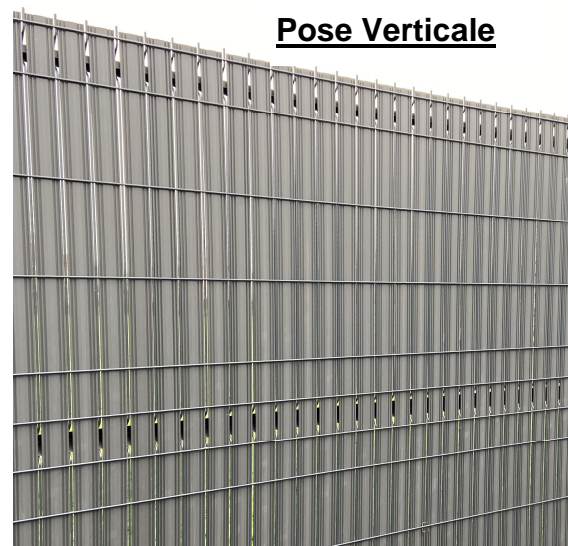

A partir de 21 € TTC le m²