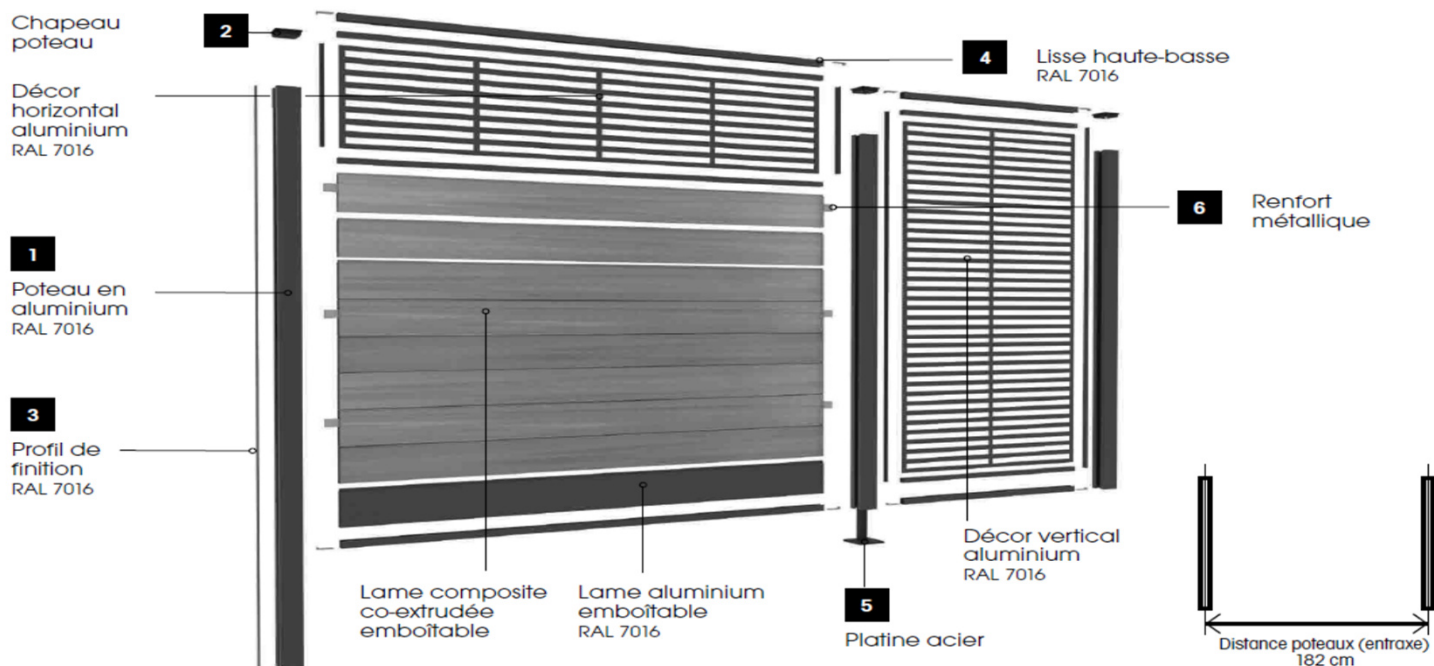

Clôture Composite / Alu Boston

Un concept de clôture original, mix d'aluminium, de bois composite et de décors.

- ➔ Garantie 20 ans contre la décoloration et les taches
- ➔ Bonne résistance au vent : 120 km/h (jusqu'à 1,80m avec poteaux scellés et 1,20m sur platine)

Tarif Clôture Composite / Alu Boston		HT	TTC	Disponibilité	
1		Poteau Alu 75x75mm haut. 1,24m Gris Anthracite	43.90 €	52.68 €	Sur stock
		Poteau Alu 75x75mm haut. 1,84m Gris Anthracite	62.94 €	75.53 €	Sur stock
		Poteau Alu 75x75mm haut. 2,34m Gris Anthracite	74.45 €	89.34 €	Sur stock
		Poteau Alu 75x75mm haut. 3,00m Gris Anthracite	91.22 €	109.46 €	Sur stock
2		Chapeau de poteau	5.20 €	6.24 €	Sur stock
4		Lisse haute et basse + 4 connecteurs	35.35 €	42.42 €	Sur stock
3		Baguette de finition hauteur 1,84m (pour poteaux d'extrémités)	5.41 €	6.49 €	Sur stock
	Lame premium HT 15cm Teinte Dark Grey Lg 1,78m	18.50 €	22.20 €	Sur stock	
	Lame premium Ht 15cm Teinte Light Grey Lg 1,78m	19.58 €	23.50 €		
	Lame premium Ht 15cm Teinte IPE Lg 1,78m				
	Lame premium Ht 15cm Teinte Teak Lg 1,78m				
5		Platine Acier Gris 120x120mm (4 trous)	34.03 €	40.84 €	Sur stock