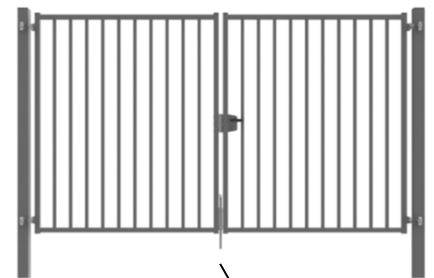

-Cadre 40/40mm - Barreaux 25/25mm

-Poteaux 80/80mm à sceller

-Serrure Locinox cylindre européen

PORTAILS "ZEN" BLANC

2,00 m 2 VANTAUX passage réel 2,071 m largeur hors tout 2,231 m	1,00 m	52 Kg	907.00 €	1 088.40 €
	1,25 m	63 Kg	967.00 €	1 160.40 €
	1,50 m	72 Kg	1 015.00 €	1 218.00 €
	1,75 m	82 Kg	1 066.00 €	1 279.20 €
	2,00 m	91 Kg	1 123.00 €	1 347.60 €
3,00 m 2 VANTAUX passage réel 3,111 m largeur hors tout 3,271 m	1,00 m	67 Kg	1 003.00 €	1 203.60 €
	1,25 m	77 Kg	1 060.00 €	1 272.00 €
	1,50 m	89 Kg	1 118.00 €	1 341.60 €
	1,75 m	100 Kg	1 176.00 €	1 411.20 €
	2,00 m	112 Kg	1 234.00 €	1 480.80 €
4,00 m 2 VANTAUX passage réel 4,151 m largeur hors tout 4,311 m	1,00 m	79 Kg	1 161.00 €	1 393.20 €
	1,25 m	93 Kg	1 232.00 €	1 478.40 €
	1,50 m	106 Kg	1 294.00 €	1 552.80 €
	1,75 m	120 Kg	1 361.00 €	1 633.20 €
	2,00 m	134 Kg	1 432.00 €	1 718.40 €
5,00 m (2X2,50m) Poteau 100/100 Arrêts porte compris passage réel 5,195 m largeur hors tout 5,395 m	1,00 m	91 Kg	1 553.00 €	1 863.60 €
	1,25 m	107 Kg	1 614.00 €	1 936.80 €
	1,50 m	124 Kg	1 685.00 €	2 022.00 €
	1,75 m	140 Kg	1 756.00 €	2 107.20 €
	2,00 m	156 Kg	1 837.00 €	2 204.40 €
6,00 m (2x3m) Poteau 100/100 Arrêts porte compris passage réel 5,975 m largeur hors tout 6,175 m	1,00 m	101 Kg	1 665.00 €	1 998.00 €
	1,25 m	119 Kg	1 715.00 €	2 058.00 €
	1,50 m	136 Kg	1 776.00 €	2 131.20 €
	1,75 m	154 Kg	1 867.00 €	2 240.40 €
	2,00 m	172 Kg	1 948.00 €	2 337.60 €
Arrêts Porte Ouverte La Paire			65.00 €	78.00 €