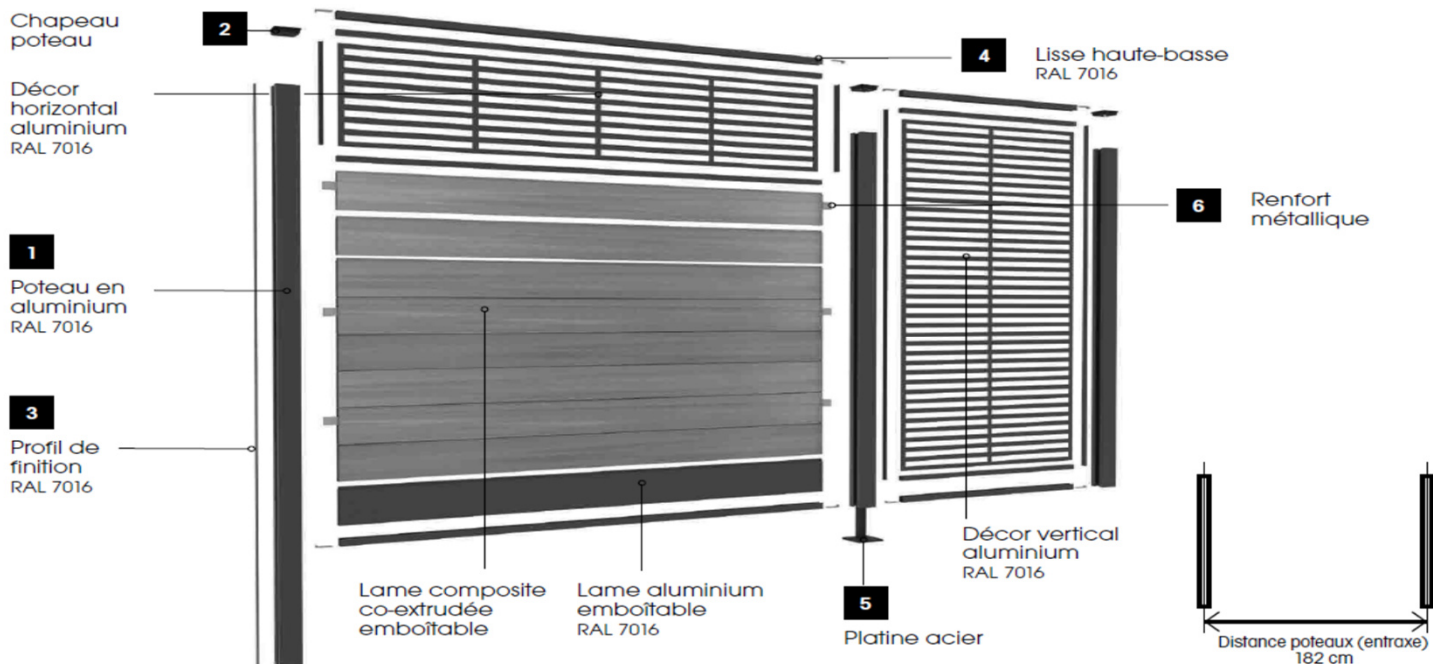

## Clôture Composite / Alu Boston

**Un concept de clôture original, mix d'aluminium, de bois composite et de décors.**

- ➔ Garantie 20 ans contre la décoloration et les taches
- ➔ Bonne résistance au vent : 120 km/h (jusqu'à 1,80m avec poteaux scellés et 1,20m sur platine)

Tarif Clôture Composite / Alu Boston		HT	TTC	Disponibilité	
1		Poteau Alu 75x75mm haut. 1,24m Gris Anthracite	34,89 €	41,87 €	
		Poteau Alu 75x75mm haut. 1,84m Gris Anthracite	47,52 €	57,02 €	Sur stock
		Poteau Alu 75x75mm haut. 2,34m Gris Anthracite	59,15 €	70,98 €	Sur stock
		Poteau Alu 75x75mm haut. 3,00m Gris Anthracite	70,60 €	84,72 €	Sur stock mi-Juin
2		Chapeau de poteau	4,96 €	5,95 €	Sur stock
4		Lisse haute et basse + 4 connecteurs	31,56 €	37,87 €	Sur stock
3		Baguette de finition hauteur 1,84m (pour poteaux d'extrémités)	4,51 €	5,41 €	Sur stock
	Lame premium HT 15cm Teinte Dark Grey Lg 1,78m	21,64 €	25,97 €	Sur stock	
	Lame premium Ht 15cm Teinte Light Grey Lg 1,78m	21,64 €	25,97 €		
	Lame premium Ht 15cm Teinte IPE Lg 1,78m	21,64 €	25,97 €		
	Lame premium Ht 15cm Teinte Teak Lg 1,78m	21,64 €	25,97 €		
5		Platine Acier Gris 120x120mm (4 trous)	26,42 €	31,70 €	Sur stock