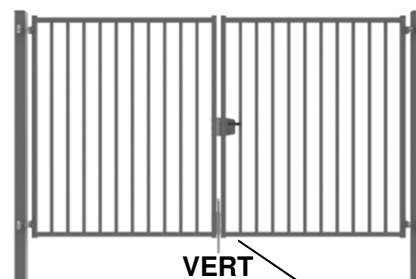

Egalement sur commande passage 1,25m et 2,00m

-Cadre 40/40mm - Barreaux 25/25mm

-Poteaux 80/80mm à sceller

-Serrure Locinox cylindre européen

VERT
ou
GRIS ANTHRACITE

PORTAILS "ZEN" (2 VANTAUX)

3,00 m passage réel 3,111 m largeur hors tout 3,271 m	1,25 m	77 Kg	673,00 €	807,60 €
	1,50 m	89 Kg	718,00 €	861,60 €
	1,75 m	100 Kg	762,00 €	914,40 €
	2,00 m	112 Kg	807,00 €	968,40 €
4,00 m passage réel 4,151 m largeur hors tout 4,311 m	1,50 m	106 Kg	853,00 €	1 023,60 €
	1,75 m	120 Kg	904,00 €	1 084,80 €
	2,00 m	134 Kg	959,00 €	1 150,80 €
6,00 m passage réel 5,975 m largeur hors tout 6,175 m	2,00 m		1 357,00 €	1 628,40 €
	Poteaux 100/100 - Arrêts porte compris		172 Kg	
Arrêts Porte Ouverte La Paire			65,00 €	78,00 €

Egalement sur commande passage 2,00m; 2,50m et 5,00m

Autres hauteurs nous consulter

Remplissage panneau soudé sur demande

VERT
ou
GRIS ANTHRACITE

(A)
(en option)

PORTILLONS TREILLIS

ENTRAXE POTEAUX	Hauteur	Poids	VERT	
			HT	TTC
1,00 m passage env. 0,85 m	1,00 m	18 Kg	169,00 €	202,80 €
	1,25 m	22 Kg	189,00 €	226,80 €
	1,50 m	25 Kg	208,00 €	249,60 €
	1,75 m	29 Kg	235,00 €	282,00 €
	2,00 m	32 Kg	246,00 €	295,20 €