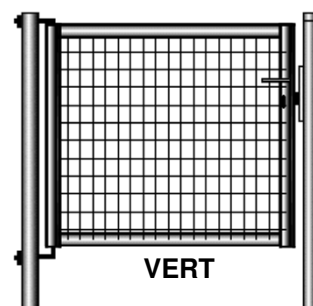

VERT

PORTILLONS PREMIUM

Passage Théorique	Hauteur	Poids	HT	TTC
1,00 m passage réel 0,95 m largeur hors tout 1,135 m	1,03 m	30 kg	232,00 €	278,40 €
	1,23 m	35 kg	247,00 €	296,40 €
	1,53 m	40 kg	263,00 €	315,60 €
	1,73 m	45 kg	278,00 €	333,60 €
	1,93 m	50 kg	293,00 €	351,60 €

-Remplissage panneau soudé maille 200/55 Fil 5mm

-Cadre 40/40 - Poteaux 60/60mm à sceller - Serrure encastrée

sur réservation
sur réservation