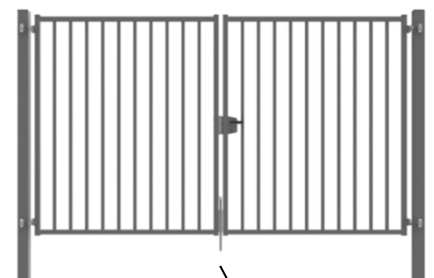

PORTAILS "ZEN" BLANC

2,00 m 2 VANTAUX passage réel 2,071 m largeur hors tout 2,231 m	1,00 m	52 Kg	744,00 €	892,80 €
	1,25 m	63 Kg	791,00 €	949,20 €
	1,50 m	72 Kg	828,00 €	993,60 €
	1,75 m	82 Kg	867,00 €	1 040,40 €
	2,00 m	91 Kg	912,00 €	1 094,40 €
3,00 m 2 VANTAUX passage réel 3,111 m largeur hors tout 3,271 m	1,00 m	67 Kg	818,00 €	981,60 €
	1,25 m	77 Kg	863,00 €	1 035,60 €
	1,50 m	89 Kg	908,00 €	1 089,60 €
	1,75 m	100 Kg	953,00 €	1 143,60 €
	2,00 m	112 Kg	998,00 €	1 197,60 €
4,00 m 2 VANTAUX passage réel 4,151 m largeur hors tout 4,311 m	1,00 m	79 Kg	941,00 €	1 129,20 €
	1,25 m	93 Kg	996,00 €	1 195,20 €
	1,50 m	106 Kg	1 045,00 €	1 254,00 €
	1,75 m	120 Kg	1 097,00 €	1 316,40 €
	2,00 m	134 Kg	1 152,00 €	1 382,40 €
5,00 m 2 VANTAUX passage réel 5,195 m largeur hors tout 5,395 m	1,00 m	91 Kg	1 247,00 €	1 496,40 €
	1,25 m	107 Kg	1 294,00 €	1 552,80 €
	1,50 m	124 Kg	1 349,00 €	1 618,80 €
	1,75 m	140 Kg	1 404,00 €	1 684,80 €
	2,00 m	156 Kg	1 467,00 €	1 760,40 €
6,00 m (2x3m) Poteau 100/100 Arrêts porte compris passage réel 5,975 m largeur hors tout 6,175 m	1,00 m	101 Kg	1 333,00 €	1 599,60 €
	1,25 m	119 Kg	1 373,00 €	1 647,60 €
	1,50 m	136 Kg	1 420,00 €	1 704,00 €
	1,75 m	154 Kg	1 491,00 €	1 789,20 €
	2,00 m	172 Kg	1 554,00 €	1 864,80 €
Arrêts Porte Ouverte La Paire			65,00 €	78,00 €