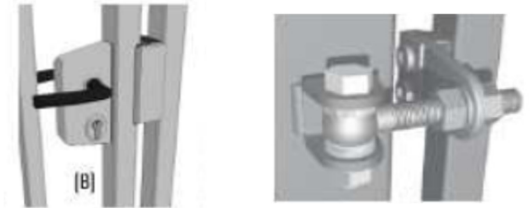

-Cadre 40/40mm - Barreaux 25/25mm

-Poteaux 80/80mm à sceller

-Serrure Locinox cylindre européen

PORTAILS "ZEN" BLANC

2,00 m 2 VANTAUX passage réel 2,071 m largeur hors tout 2,231 m	1,00 m	52 Kg	853,00 €	1 023,60 €
	1,25 m	63 Kg	908,00 €	1 089,60 €
	1,50 m	72 Kg	953,00 €	1 143,60 €
	1,75 m	82 Kg	999,00 €	1 198,80 €
	2,00 m	91 Kg	1 053,00 €	1 263,60 €
3,00 m 2 VANTAUX passage réel 3,111 m largeur hors tout 3,271 m	1,00 m	67 Kg	941,00 €	1 129,20 €
	1,25 m	77 Kg	995,00 €	1 194,00 €
	1,50 m	89 Kg	1 048,00 €	1 257,60 €
	1,75 m	100 Kg	1 102,00 €	1 322,40 €
	2,00 m	112 Kg	1 155,00 €	1 386,00 €
4,00 m 2 VANTAUX passage réel 4,151 m largeur hors tout 4,311 m	1,00 m	79 Kg	1 087,00 €	1 304,40 €
	1,25 m	93 Kg	1 153,00 €	1 383,60 €
	1,50 m	106 Kg	1 210,00 €	1 452,00 €
	1,75 m	120 Kg	1 272,00 €	1 526,40 €
	2,00 m	134 Kg	1 338,00 €	1 605,60 €
5,00 m (2X2,50m) Poteau 100/100 Arrêts porte compris passage réel 5,195 m largeur hors tout 5,395 m	1,00 m	91 Kg	1 450,00 €	1 740,00 €
	1,25 m	107 Kg	1 507,00 €	1 808,40 €
	1,50 m	124 Kg	1 572,00 €	1 886,40 €
	1,75 m	140 Kg	1 638,00 €	1 965,60 €
	2,00 m	156 Kg	1 713,00 €	2 055,60 €
6,00 m (2x3m) Poteau 100/100 Arrêts porte compris passage réel 5,975 m largeur hors tout 6,175 m	1,00 m	101 Kg	1 553,00 €	1 863,60 €
	1,25 m	119 Kg	1 600,00 €	1 920,00 €
	1,50 m	136 Kg	1 656,00 €	1 987,20 €
	1,75 m	154 Kg	1 741,00 €	2 089,20 €
	2,00 m	172 Kg	1 816,00 €	2 179,20 €
Arrêts Porte Ouverte La Paire			65,00 €	78,00 €

BLANC

Sur Commande
(4 semaines environ)

PORTILLONS PREMIUM

Passage Théorique	Hauteur	Poids	HT	TTC
1,00 m passage réel 0,95 m largeur hors tout 1,135 m	1,03 m	30 kg	328,90 €	394,68 €
	1,23 m	35 kg	350,75 €	420,90 €
	1,53 m	40 kg	372,60 €	447,12 €
	1,73 m	45 kg	393,30 €	471,96 €
	1,93 m	50 kg	415,15 €	498,18 €