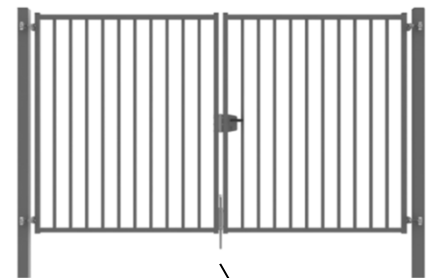

-Cadre 40/40mm - Barreaux 25/25mm

-Poteaux 80/80mm à sceller

-Serrure Locinox cylindre européen

PORTAILS "ZEN" BLANC

2,00 m 2 VANTAUX passage réel 2,071 m largeur hors tout 2,231 m	1,00 m	52 Kg	853,00 €	1 023,60 €
	1,25 m	63 Kg	908,00 €	1 089,60 €
	1,50 m	72 Kg	953,00 €	1 143,60 €
	1,75 m	82 Kg	999,00 €	1 198,80 €
	2,00 m	91 Kg	1 053,00 €	1 263,60 €
3,00 m 2 VANTAUX passage réel 3,111 m largeur hors tout 3,271 m	1,00 m	67 Kg	941,00 €	1 129,20 €
	1,25 m	77 Kg	995,00 €	1 194,00 €
	1,50 m	89 Kg	1 048,00 €	1 257,60 €
	1,75 m	100 Kg	1 102,00 €	1 322,40 €
	2,00 m	112 Kg	1 155,00 €	1 386,00 €
4,00 m 2 VANTAUX passage réel 4,151 m largeur hors tout 4,311 m	1,00 m	79 Kg	1 087,00 €	1 304,40 €
	1,25 m	93 Kg	1 153,00 €	1 383,60 €
	1,50 m	106 Kg	1 210,00 €	1 452,00 €
	1,75 m	120 Kg	1 272,00 €	1 526,40 €
	2,00 m	134 Kg	1 338,00 €	1 605,60 €
5,00 m (2X2,50m) Poteau 100/100 Arrêts porte compris passage réel 5,195 m largeur hors tout 5,395 m	1,00 m	91 Kg	1 450,00 €	1 740,00 €
	1,25 m	107 Kg	1 507,00 €	1 808,40 €
	1,50 m	124 Kg	1 572,00 €	1 886,40 €
	1,75 m	140 Kg	1 638,00 €	1 965,60 €
	2,00 m	156 Kg	1 713,00 €	2 055,60 €
6,00 m (2x3m) Poteau 100/100 Arrêts porte compris passage réel 5,975 m largeur hors tout 6,175 m	1,00 m	101 Kg	1 553,00 €	1 863,60 €
	1,25 m	119 Kg	1 600,00 €	1 920,00 €
	1,50 m	136 Kg	1 656,00 €	1 987,20 €
	1,75 m	154 Kg	1 741,00 €	2 089,20 €
	2,00 m	172 Kg	1 816,00 €	2 179,20 €
Arrêts Porte Ouverte La Paire			65,00 €	78,00 €