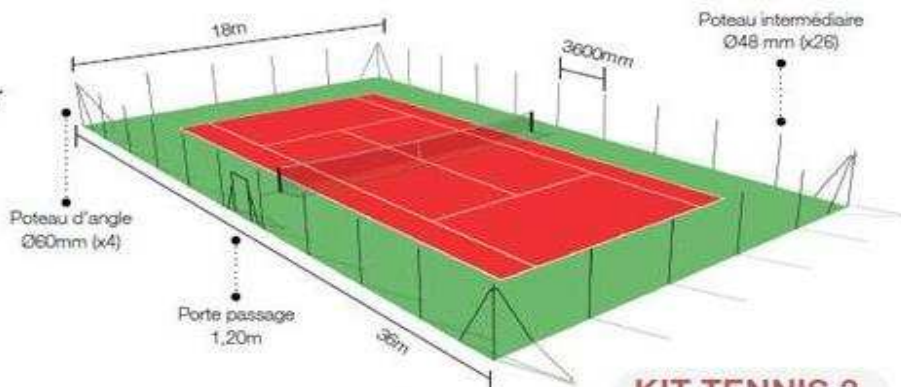

ETABLISSEMENTS
LAVEAUX

Surbaissé + portillon
1 x 1 m

Porte universelle
1,2 x 2 m

Kit tennis

5 configurations
Conforme aux Normes FFT

KIT TENNIS 1
court standard
36 m x 18 m

KIT TENNIS 2
2 courts accolés par 36 m

KIT TENNIS 3
2 courts accolés par 36 m
(+ surbaissé)