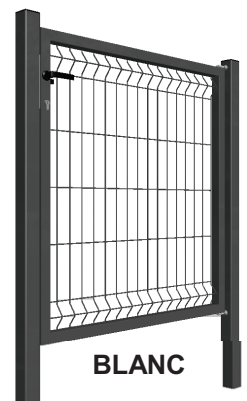

## PORTAILS "ZEN" BLANC

<b>2,00 m</b> <b>2 VANTAUX</b> passage réel 2,071 m largeur hors tout 2,231 m	1,00 m	52 Kg	744,00 €	892,80 €
	1,25 m	63 Kg	791,00 €	949,20 €
	1,50 m	72 Kg	828,00 €	993,60 €
	1,75 m	82 Kg	867,00 €	1 040,40 €
	2,00 m	91 Kg	912,00 €	1 094,40 €
<b>3,00 m</b> <b>2 VANTAUX</b> passage réel 3,111 m largeur hors tout 3,271 m	1,00 m	67 Kg	818,00 €	981,60 €
	1,25 m	77 Kg	863,00 €	1 035,60 €
	1,50 m	89 Kg	908,00 €	1 089,60 €
	1,75 m	100 Kg	953,00 €	1 143,60 €
	2,00 m	112 Kg	998,00 €	1 197,60 €
<b>4,00 m</b> <b>2 VANTAUX</b> passage réel 4,151 m largeur hors tout 4,311 m	1,00 m	79 Kg	941,00 €	1 129,20 €
	1,25 m	93 Kg	996,00 €	1 195,20 €
	1,50 m	106 Kg	1 045,00 €	1 254,00 €
	1,75 m	120 Kg	1 097,00 €	1 316,40 €
	2,00 m	134 Kg	1 152,00 €	1 382,40 €
<b>5,00 m</b> <b>2 VANTAUX</b> passage réel 5,195 m largeur hors tout 5,395 m	1,00 m	91 Kg	1 247,00 €	1 496,40 €
	1,25 m	107 Kg	1 294,00 €	1 552,80 €
	1,50 m	124 Kg	1 349,00 €	1 618,80 €
	1,75 m	140 Kg	1 404,00 €	1 684,80 €
	2,00 m	156 Kg	1 467,00 €	1 760,40 €
<b>6,00 m (2x3m)</b> <b>Poteau 100/100</b> Arrêts porte compris passage réel 5,975 m largeur hors tout 6,175 m	1,00 m	101 Kg	1 333,00 €	1 599,60 €
	1,25 m	119 Kg	1 373,00 €	1 647,60 €
	1,50 m	136 Kg	1 420,00 €	1 704,00 €
	1,75 m	154 Kg	1 491,00 €	1 789,20 €
	2,00 m	172 Kg	1 554,00 €	1 864,80 €
<b>Arrêts Porte Ouverte La Paire</b>			65,00 €	78,00 €

**BLANC**

**PORTILLONS PREMIUM**

Passage Théorique	Hauteur	Poids	HT	TTC
<b>1,00 m</b> passage réel 0,95 m largeur hors tout 1,135 m	1,03 m	30 kg	266,80 €	320,16 €
	1,23 m	35 kg	284,05 €	340,86 €
	1,53 m	40 kg	302,45 €	362,94 €
	1,73 m	45 kg	319,70 €	383,64 €
	1,93 m	50 kg	336,95 €	404,34 €

hors stock  
hors stock  
hors stock

- Remplissage panneau Bastipro Maille 200/55 Fil 5mm
- Cadre 40/40 - Poteaux 60/60mm à sceller - Serrure encastrée

**BLANC**