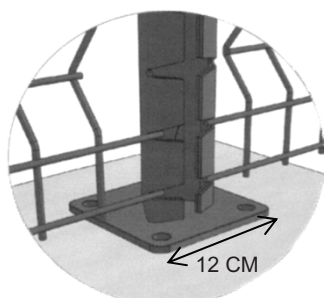

Tarif Valable jusq'au 31 Juillet 2019