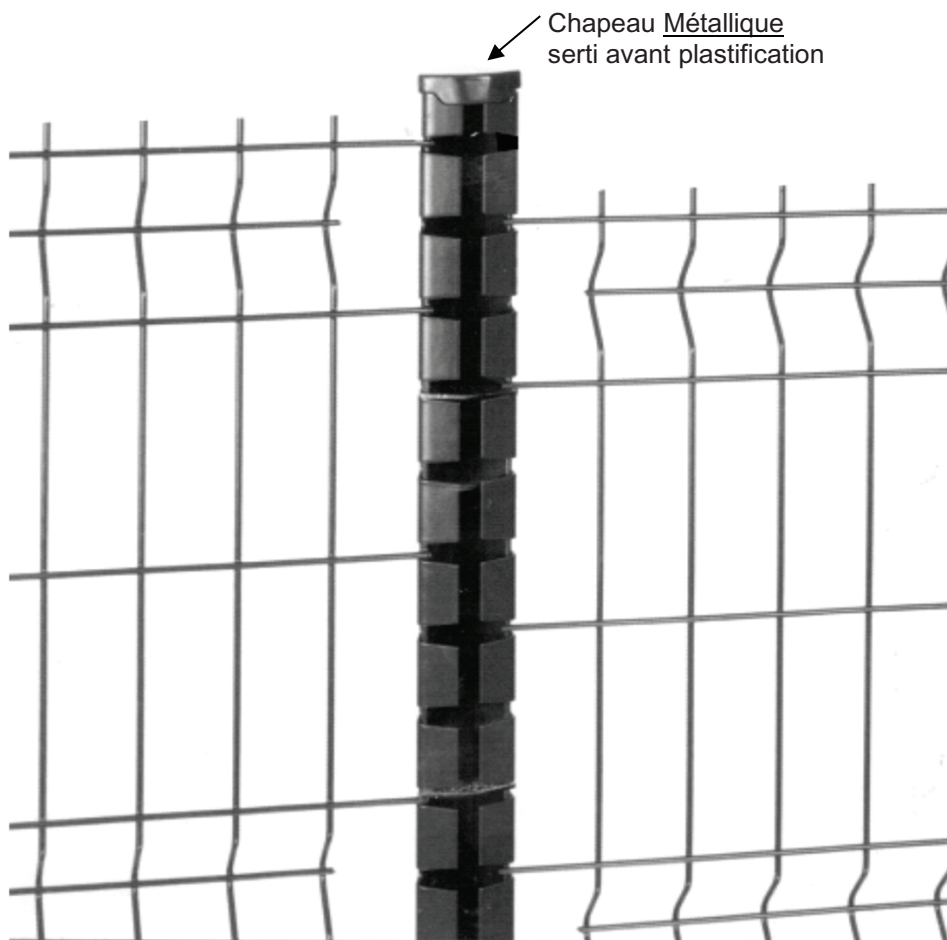

# BASTIDECO

**Un système astucieux pour une pose rapide sans accessoire**

**MAILLE 200 X 55**

**Fils 4 mm**

**Galvanisé à chaud & plastifié**

**Coloris BLANC**

**entre axe poteau 2,05 m**

**Panneaux long. 2 m**

**Sur Commande**  
(4 semaines environ)

- Cadre 40/40mm - Barreaux 25/25mm
- Poteaux 80/80mm à sceller
- Serrure Locinox cylindre européen