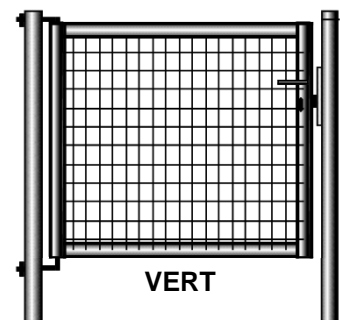

VERT

PORTILLONS PREMIUM

Passage Théorique	Hauteur	Poids	HT	TTC
1,00 m passage réel 0,95 m largeur hors tout 1,135 m	1,03 m	30 kg	232,00 €	278,40 €
	1,23 m	35 kg	247,00 €	296,40 €
	1,53 m	40 kg	263,00 €	315,60 €
	1,73 m	45 kg	278,00 €	333,60 €
	1,93 m	50 kg	293,00 €	351,60 €

-Remplissage panneau Bastipro Maille 200/55 Fil 5mm

-Cadre 40/40 - Poteaux 60/60mm à sceller - Serrure encastrée

sur réservation
sur réservation