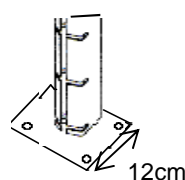

POTEAUX AU CHOIX :

Poteaux BastiDéco 58x55mm (Usage Résidentiel)			
HAUTEUR	Poids	HT	TTC
0,64 M	1,7	11,00 €	13,20 €
0,84 M	2,2	11,50 €	13,80 €
1,04 M	2,7	12,00 €	14,40 €
1,24 M	3,2	13,00 €	15,60 €
1,54 M	4,0	14,50 €	17,40 €
2,04 M	5,3	18,00 €	21,60 €
2,54 M	6,6	21,50 €	25,80 €
Cales comprises (pince pour panneau en fil 5mm)			
Accessoires			
		HT	TTC
Pince Pour Cale		29,00 €	34,80 €
Platine Fourreau		13,00 €	15,60 €
Kit Visserie Inox *		4,00 €	4,80 €

Poteaux Bastion 60x70mm			
HAUTEUR	Poids	HT	TTC
2,00 M	6,4	20,50 €	24,60 €
2,20 M	7,0	22,50 €	27,00 €
2,50 M	8,7	23,50 €	28,20 €
Accessoires			
		HT	TTC
Cale Inox (2 / Poteau)		0,42 €	0,50 €
Pince Pour Cale Inox		29,00 €	34,80 €
Platine Fourreau		25,50 €	30,60 €