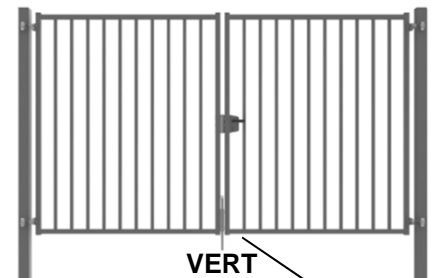

VERT
ou
GRIS ANTHRACITE

(A)
(en option)

PORTILLONS TREILLIS

ENTRAXE POTEAUX	Hauteur	Poids	VERT	
			HT	TTC
1,00 m passage env. 0,85 m	1,00 m	18 Kg	161,00 €	193,20 €
	1,25 m	22 Kg	180,00 €	216,00 €
	1,50 m	25 Kg	198,00 €	237,60 €
	1,75 m	29 Kg	223,00 €	267,60 €
	2,00 m	32 Kg	234,00 €	280,80 €

-Remplissage en Treillis ondulé soudé maille 50 -Fil 4mm

-Poteaux tubes Ø 60mm à sceller - Serrure encastrée