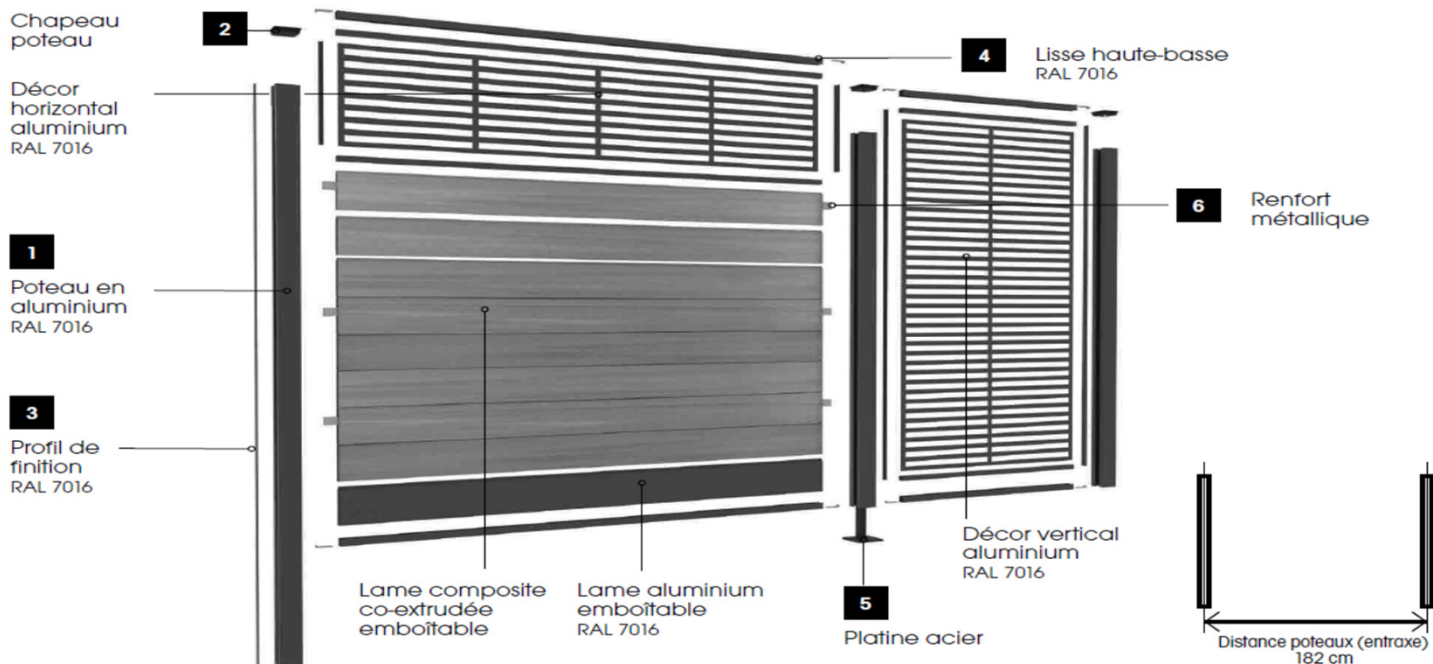

Clôture Composite / Alu Boston

Un concept de clôture original, mix d'aluminium, de bois composite et de décors.

- ➔ Garantie 20 ans contre la décoloration et les taches
- ➔ Bonne résistance au vent : 120 km/h (jusqu'à 1,80m avec poteaux scellés et 1,20m sur platine)

Tarif Clôture Composite / Alu Boston		HT	TTC	Disponibilité	
1		Poteau Alu 75x75mm haut. 1,24m Gris Anthracite	37,33 €	44,80 €	Sur stock
		Poteau Alu 75x75mm haut. 1,84m Gris Anthracite	50,84 €	61,01 €	Sur stock
		Poteau Alu 75x75mm haut. 2,34m Gris Anthracite	63,30 €	75,96 €	Sur stock
		Poteau Alu 75x75mm haut. 3,00m Gris Anthracite	75,54 €	90,65 €	Sur stock
2		Chapeau de poteau	5,20 €	6,24 €	Sur stock
4		Lisse haute et basse + 4 connecteurs	31,56 €	37,87 €	Sur stock
3		Baguette de finition hauteur 1,84m (pour poteaux d'extrémités)	4,83 €	5,80 €	Sur stock
	Lame premium HT 15cm Teinte Dark Grey Lg 1,78m	21,64 €	25,97 €	Sur stock	
	Lame premium Ht 15cm Teinte Light Grey Lg 1,78m	23,16 €	27,79 €		
	Lame premium Ht 15cm Teinte IPE Lg 1,78m	23,16 €	27,79 €		
	Lame premium Ht 15cm Teinte Teak Lg 1,78m	23,16 €	27,79 €		
5		Platine Acier Gris 120x120mm (4 trous)	30,38 €	36,46 €	Sur stock