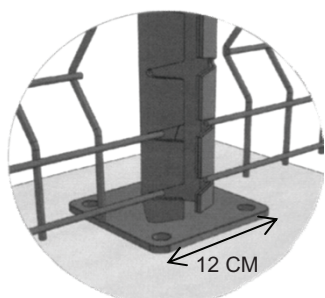

* Hauteur théorique.

**FABRICATION
FRANCAISE**

	Hors Taxes	T.T.C
Platine Plate (Fourreau)	17,50 €	21,00 €
Vis + rondelle inox + cheville* Pour 1 platine soit 4 ensembles	4,00 €	4,80 €

* Diam. de perçage 10mm

Tarif Valable jusqu'au 31 Août 2020

PORTILLONS "ZEN" BLANC

Passage Théorique	Hauteur	Poids	HT	TTC
1,00 m 1 VANTAIL passage réel 1,053 m largeur hors tout 1,213 m	1,00 m	38 Kg	522,00 €	626,40 €
	1,25 m	45 Kg	543,00 €	651,60 €
	1,50 m	51 Kg	568,00 €	681,60 €
	1,75 m	58 Kg	600,00 €	720,00 €
	2,00 m	64 Kg	631,00 €	757,20 €
1,50 m 1 VANTAIL passage réel 1,573 m largeur hors tout 1,733 m	1,00 m	45 Kg	585,00 €	702,00 €
	1,25 m	52 Kg	612,00 €	734,40 €
	1,50 m	60 Kg	640,00 €	768,00 €
	1,75 m	67 Kg	669,00 €	802,80 €
	2,00 m	75 Kg	697,00 €	836,40 €
2,00 m 1 VANTAIL passage réel 2,093m largeur hors tout 2,253 m	1,00 m	51 Kg	627,00 €	752,40 €
	1,25 m	60 Kg	659,00 €	790,80 €
	1,50 m	68 Kg	691,00 €	829,20 €
	1,75 m	77 Kg	722,00 €	866,40 €
	2,00 m	86 Kg	752,00 €	902,40 €