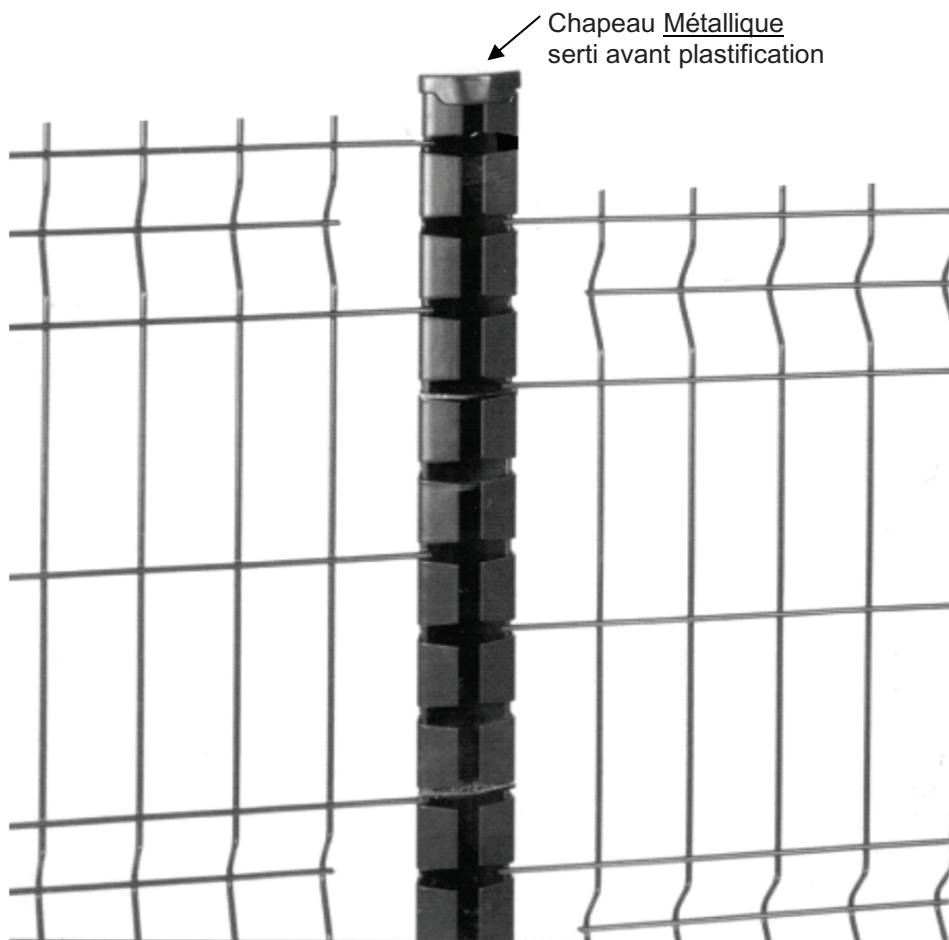

BASTIDECO

**Un système astucieux pour
une pose rapide sans accessoire**

MAILLE 200 X 55

Fils 4 mm

Galvanisé à chaud & plastifié

Coloris BLANC

entre axe poteau 2,05 m

Panneaux long. 2 m

* Hauteur théorique.

**FABRICATION
FRANCAISE**

	Hors Taxes	T.T.C
Platine Plate (Fourreau)	17,50 €	21,00 €
Vis + rondelle inox + cheville* Pour 1 platine soit 4 ensembles	4,00 €	4,80 €

* Diam. de perçage 10mm