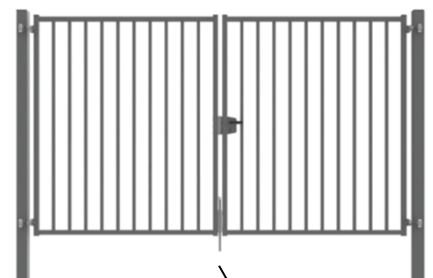

PORTAILS "ZEN" BLANC

2,00 m 2 VANTAUX passage réel 2,071 m largeur hors tout 2,231 m	1,00 m	52 Kg	744,00 €	892,80 €
	1,25 m	63 Kg	791,00 €	949,20 €
	1,50 m	72 Kg	828,00 €	993,60 €
	1,75 m	82 Kg	867,00 €	1 040,40 €
	2,00 m	91 Kg	912,00 €	1 094,40 €
3,00 m 2 VANTAUX passage réel 3,111 m largeur hors tout 3,271 m	1,00 m	67 Kg	818,00 €	981,60 €
	1,25 m	77 Kg	863,00 €	1 035,60 €
	1,50 m	89 Kg	908,00 €	1 089,60 €
	1,75 m	100 Kg	953,00 €	1 143,60 €
	2,00 m	112 Kg	998,00 €	1 197,60 €
4,00 m 2 VANTAUX passage réel 4,151 m largeur hors tout 4,311 m	1,00 m	79 Kg	941,00 €	1 129,20 €
	1,25 m	93 Kg	996,00 €	1 195,20 €
	1,50 m	106 Kg	1 045,00 €	1 254,00 €
	1,75 m	120 Kg	1 097,00 €	1 316,40 €
	2,00 m	134 Kg	1 152,00 €	1 382,40 €
5,00 m 2 VANTAUX passage réel 5,195 m largeur hors tout 5,395 m	1,00 m	91 Kg	1 247,00 €	1 496,40 €
	1,25 m	107 Kg	1 294,00 €	1 552,80 €
	1,50 m	124 Kg	1 349,00 €	1 618,80 €
	1,75 m	140 Kg	1 404,00 €	1 684,80 €
	2,00 m	156 Kg	1 467,00 €	1 760,40 €
6,00 m (2x3m) Poteau 100/100 Arrêts porte compris passage réel 5,975 m largeur hors tout 6,175 m	1,00 m	101 Kg	1 333,00 €	1 599,60 €
	1,25 m	119 Kg	1 373,00 €	1 647,60 €
	1,50 m	136 Kg	1 420,00 €	1 704,00 €
	1,75 m	154 Kg	1 491,00 €	1 789,20 €
	2,00 m	172 Kg	1 554,00 €	1 864,80 €
Arrêts Porte Ouverte La Paire			65,00 €	78,00 €