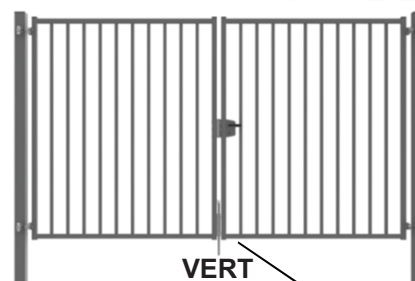

Chapeau Métallique
serti avant
plastification

* Soit lot de 4 Vis 8/40 & Rondelles Inox + Chevilles Laiton

PORTILLONS "ZEN" (1 VANTAIL)

Passage Théorique	Hauteur	Poids	HT	TTC
1,00 m 1 VANTAIL passage réel 1,053 m largeur hors tout 1,213 m	1,00 m	38 Kg	335,00 €	402,00 €
	1,25 m	45 Kg	356,00 €	427,20 €
	1,50 m	51 Kg	381,00 €	457,20 €
	1,75 m	58 Kg	412,00 €	494,40 €
	2,00 m	64 Kg	443,00 €	531,60 €
1,50 m 1 VANTAIL passage réel 1,573 m largeur hors tout 1,733 m	1,25 m	52 Kg	425,00 €	510,00 €
	1,50 m	60 Kg	452,00 €	542,40 €
	1,75 m	67 Kg	481,00 €	577,20 €
	2,00 m	75 Kg	508,00 €	609,60 €

Egalement sur commande passage 1,25m et 2,00m

-Cadre 40/40mm - Barreaux 25/25mm

-Poteaux 80/80mm à sceller

-Serrure Locinox cylindre européen

VERT
ou
GRIS ANTHRACITE

PORTAILS "ZEN" (2 VANTAUX)

3,00 m passage réel 3,111 m largeur hors tout 3,271 m	1,25 m	77 Kg	673,00 €	807,60 €
	1,50 m	89 Kg	718,00 €	861,60 €
	1,75 m	100 Kg	762,00 €	914,40 €
	2,00 m	112 Kg	807,00 €	968,40 €
4,00 m passage réel 4,151 m largeur hors tout 4,311 m	1,50 m	106 Kg	853,00 €	1 023,60 €
	1,75 m	120 Kg	904,00 €	1 084,80 €
	2,00 m	134 Kg	959,00 €	1 150,80 €
6,00 m passage réel 5,975 largeur hors tout 6,175 m	2,00 m		1 357,00 €	1 628,40 €
	Poteaux 100/100 - Arrêts porte compris		172 Kg	
Arrêts Porte Ouverte La Paire			65,00 €	78,00 €

Egalement sur commande passage 2,00m; 2,50m et 5,00m

Autres hauteurs nous consulter

Remplissage panneau soudé sur demande

VERT
ou
GRIS ANTHRACITE

(A)
(en option)

PORTILLONS TREILLIS

ENTRAXE POTEAUX	Hauteur	Poids	VERT	
			HT	TTC
1,00 m passage env. 0,85 m	1,00 m	18 Kg	169,00 €	202,80 €
	1,25 m	22 Kg	189,00 €	226,80 €
	1,50 m	25 Kg	208,00 €	249,60 €
	1,75 m	29 Kg	235,00 €	282,00 €
	2,00 m	32 Kg	246,00 €	295,20 €