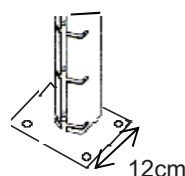

POTEAUX AU CHOIX :

Poteaux BastiDéco 58x55mm (Usage Résidentiel)			
HAUTEUR	Poids	HT	TTC
0,64 M	1,7	11,00 €	13,20 €
0,84 M	2,2	11,50 €	13,80 €
1,04 M	2,7	12,00 €	14,40 €
1,24 M	3,2	13,00 €	15,60 €
1,54 M	4,0	14,50 €	17,40 €
2,04 M	5,3	18,00 €	21,60 €
2,54 M	6,6	21,50 €	25,80 €
Cales comprises (pince pour panneau en fil 5mm)			
Accessoires			
		HT	TTC
Pince Pour Cale		29,00 €	34,80 €
Platine Fourreau		13,00 €	15,60 €
Kit Visserie Inox *		4,00 €	4,80 €

Poteaux Bastion 60x70mm			
HAUTEUR	Poids	HT	TTC
2,00 M	6,4	20,50 €	24,60 €
2,20 M	7,0	22,50 €	27,00 €
2,50 M	8,7	23,50 €	28,20 €
Accessoires			
		HT	TTC
Cale Inox (2 / Poteau)		0,42 €	0,50 €
Pince Pour Cale Inox		29,00 €	34,80 €
Platine Fourreau		25,50 €	30,60 €