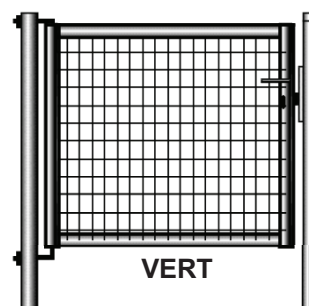

VERT

PORTILLONS PREMIUM

Passage Théorique	Hauteur	Poids	HT	TTC
1,00 m passage réel 0,95 m largeur hors tout 1,135 m	1,03 m	30 kg	232,00 €	278,40 €
	1,23 m	35 kg	247,00 €	296,40 €
	1,53 m	40 kg	263,00 €	315,60 €
	1,73 m	45 kg	278,00 €	333,60 €
	1,93 m	50 kg	293,00 €	351,60 €

-Remplissage panneau soudé maille 200/55 Fil 5mm

-Cadre 40/40 - Poteaux 60/60mm à sceller - Serrure encastrée

sur réservation
sur réservation