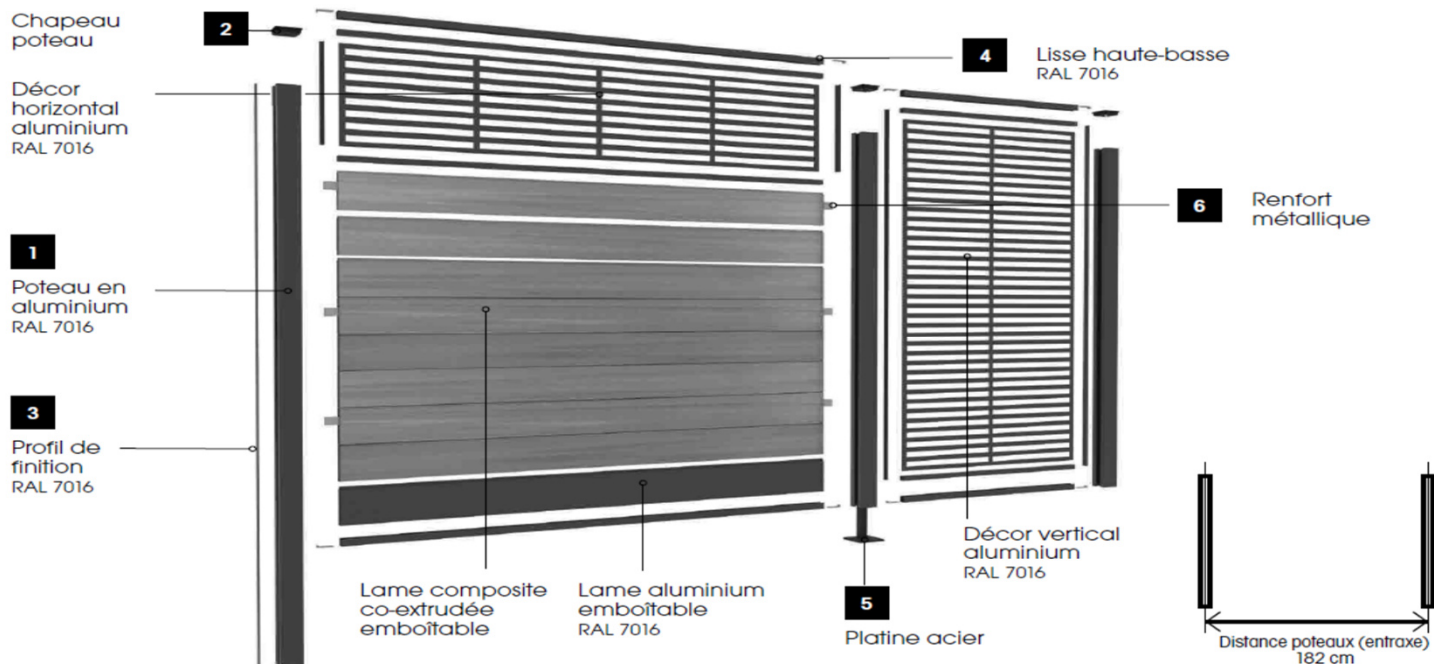

## Clôture Composite / Alu Boston

**Un concept de clôture original, mix d'aluminium, de bois composite et de décors.**

- ➔ Garantie 20 ans contre la décoloration et les taches
- ➔ Bonne résistance au vent : 120 km/h (jusqu'à 1,80m avec poteaux scellés et 1,20m sur platine)

Tarif Clôture Composite / Alu Boston		HT	TTC	Disponibilité	
1		Poteau Alu 75x75mm haut. 1,24m Gris Anthracite	41,81 €	50,17 €	Sur stock
		Poteau Alu 75x75mm haut. 1,84m Gris Anthracite	59,94 €	71,93 €	Sur stock
		Poteau Alu 75x75mm haut. 2,34m Gris Anthracite	70,90 €	85,08 €	Sur stock
		Poteau Alu 75x75mm haut. 3,00m Gris Anthracite	86,88 €	104,26 €	Sur stock
2		Chapeau de poteau	5,20 €	6,24 €	Sur stock
4		Lisse haute et basse + 4 connecteurs	35,35 €	42,42 €	Sur stock
3		Baguette de finition hauteur 1,84m (pour poteaux d'extrémités)	5,41 €	6,49 €	Sur stock
	Lame premium HT 15cm Teinte Dark Grey Lg 1,78m	22,00 €	26,40 €	Sur stock	
	Lame premium Ht 15cm Teinte Light Grey Lg 1,78m	23,16 €	27,79 €		
	Lame premium Ht 15cm Teinte IPE Lg 1,78m				
	Lame premium Ht 15cm Teinte Teak Lg 1,78m				
5		Platine Acier Gris 120x120mm (4 trous)	34,03 €	40,84 €	Sur stock