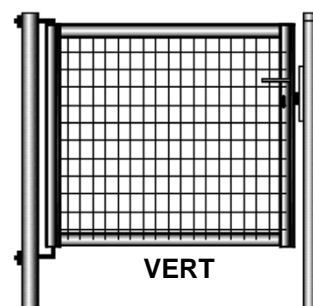

VERT

PORTILLONS PREMIUM

Passage Théorique	Hauteur	Poids	HT	TTC
1,00 m passage réel 0,95 m largeur hors tout 1,135 m	1,03 m	30 kg	249,00 €	298,80 €
	1,23 m	35 kg	265,00 €	318,00 €
	1,53 m	40 kg	281,00 €	337,20 €
	1,73 m	45 kg	297,00 €	356,40 €
	1,93 m	50 kg	313,00 €	375,60 €

-Remplissage panneau soudé maille 200/55 Fil 5mm

-Cadre 40/40 - Poteaux 60/60mm à sceller - Serrure encastrée