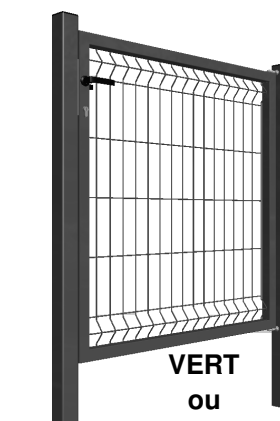

-Remplissage en Treillis ondulé soudé maille 50 -Fil 4mm

-Poteaux tubes Ø 60mm à sceller - Serrure encastrée

VERT

PORTILLONS PREMIUM

Passage Théorique	Hauteur	Poids	HT	TTC
1,00 m passage réel 0,95 m largeur hors tout 1,135 m	1,03 m	30 kg	232,00 €	278,40 €
	1,23 m	35 kg	247,00 €	296,40 €
	1,53 m	40 kg	263,00 €	315,60 €
	1,73 m	45 kg	278,00 €	333,60 €
	1,93 m	50 kg	293,00 €	351,60 €

-Remplissage panneau Bastipro Maille 200/55 Fil 5mm

-Cadre 40/40 - Poteaux 60/60mm à sceller - Serrure encastrée

sur réservation
sur réservation

VERT
ou
GRIS ANTHRACITE