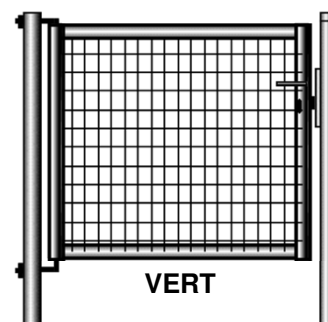

VERT

PORTILLONS PREMIUM

Passage Théorique	Hauteur	Poids	HT	TTC
1,00 m passage réel 0,95 m largeur hors tout 1,135 m	1,03 m	30 kg	232,00 €	278,40 €
	1,23 m	35 kg	247,00 €	296,40 €
	1,53 m	40 kg	263,00 €	315,60 €
	1,73 m	45 kg	278,00 €	333,60 €
	1,93 m	50 kg	293,00 €	351,60 €

-Remplissage panneau Bastipro Maille 200/55 Fil 5mm

-Cadre 40/40 - Poteaux 60/60mm à sceller - Serrure encastrée

sur réservation
sur réservation