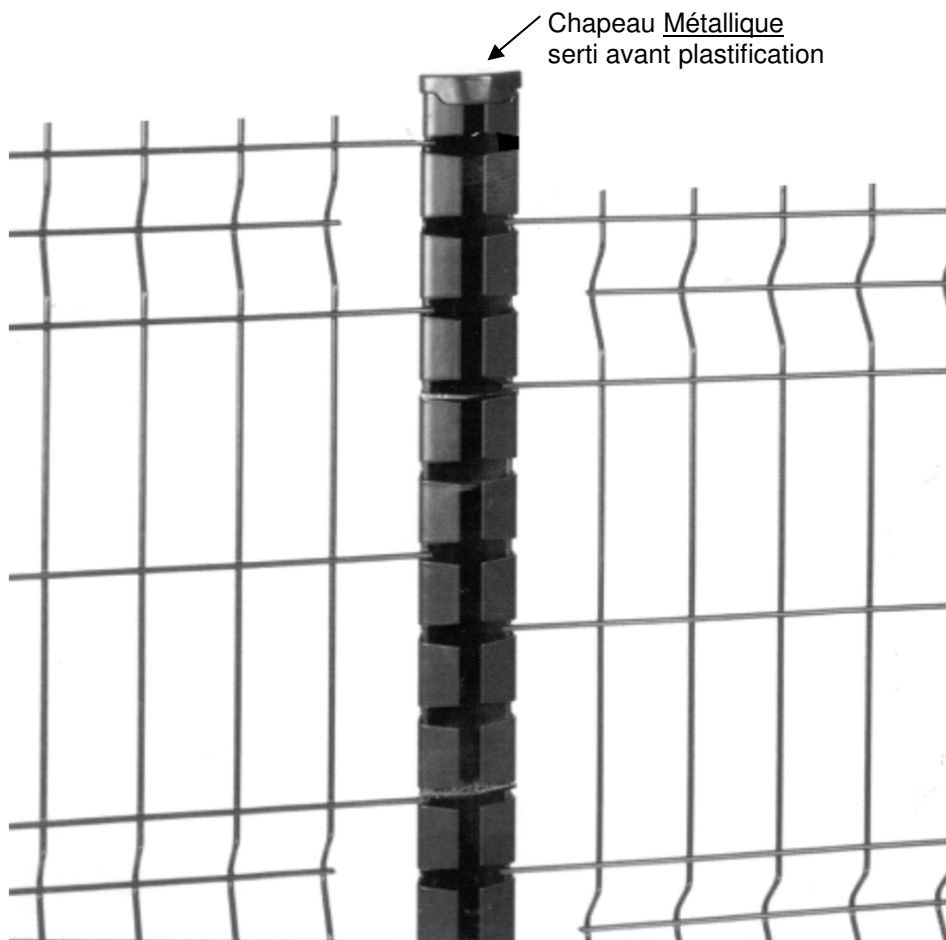

BASTIDECO

Un système astucieux pour une pose rapide sans accessoire

Chapeau Métallique serti avant plastification

MAILLE 200 X 55

Fils 4 mm

Galvanisé à chaud & plastifié

Coloris BLANC

entre axe poteau 2,05 m