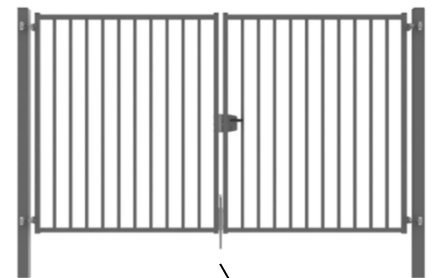

PORTAILS "ZEN" BLANC

2,00 m 2 VANTAUX passage réel 2,071 m largeur hors tout 2,231 m	1,00 m	52 Kg	744,00 €	892,80 €
	1,25 m	63 Kg	791,00 €	949,20 €
	1,50 m	72 Kg	828,00 €	993,60 €
	1,75 m	82 Kg	867,00 €	1 040,40 €
	2,00 m	91 Kg	912,00 €	1 094,40 €
3,00 m 2 VANTAUX passage réel 3,111 m largeur hors tout 3,271 m	1,00 m	67 Kg	818,00 €	981,60 €
	1,25 m	77 Kg	863,00 €	1 035,60 €
	1,50 m	89 Kg	908,00 €	1 089,60 €
	1,75 m	100 Kg	953,00 €	1 143,60 €
	2,00 m	112 Kg	998,00 €	1 197,60 €
4,00 m 2 VANTAUX passage réel 4,151 m largeur hors tout 4,311 m	1,00 m	79 Kg	941,00 €	1 129,20 €
	1,25 m	93 Kg	996,00 €	1 195,20 €
	1,50 m	106 Kg	1 045,00 €	1 254,00 €
	1,75 m	120 Kg	1 097,00 €	1 316,40 €
	2,00 m	134 Kg	1 152,00 €	1 382,40 €
5,00 m 2 VANTAUX passage réel 5,195 m largeur hors tout 5,395 m	1,00 m	91 Kg	1 247,00 €	1 496,40 €
	1,25 m	107 Kg	1 294,00 €	1 552,80 €
	1,50 m	124 Kg	1 349,00 €	1 618,80 €
	1,75 m	140 Kg	1 404,00 €	1 684,80 €
	2,00 m	156 Kg	1 467,00 €	1 760,40 €
6,00 m (2x3m) Poteau 100/100 Arrêts porte compris passage réel 5,975 m largeur hors tout 6,175 m	1,00 m	101 Kg	1 333,00 €	1 599,60 €
	1,25 m	119 Kg	1 373,00 €	1 647,60 €
	1,50 m	136 Kg	1 420,00 €	1 704,00 €
	1,75 m	154 Kg	1 491,00 €	1 789,20 €
	2,00 m	172 Kg	1 554,00 €	1 864,80 €
Arrêts Porte Ouverte La Paire			65,00 €	78,00 €