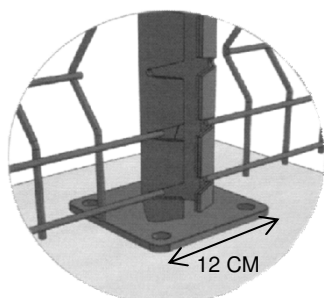

FABRICATION FRANCAISE

	Hors Taxes	T.T.C
Platine Plate (Fourreau)	17,50 €	21,00 €
Vis + rondelle inox + cheville* Pour 1 platine soit 4 ensembles	4,00 €	4,80 €

* Diam. de perçage 10mm

- POTEAU A SCELLER OU AVEC PLATINE FOURREAU.

Tarif Valable jusqu'au 29 février 2020

PORTILLONS "ZEN" BLANC

Passage Théorique	Hauteur	Poids	HT	TTC
1,00 m 1 VANTAIL passage réel 1,053 m largeur hors tout 1,213 m	1,00 m	38 Kg	522,00 €	626,40 €
	1,25 m	45 Kg	543,00 €	651,60 €
	1,50 m	51 Kg	568,00 €	681,60 €
	1,75 m	58 Kg	600,00 €	720,00 €
	2,00 m	64 Kg	631,00 €	757,20 €
1,50 m 1 VANTAIL passage réel 1,573 m largeur hors tout 1,733 m	1,00 m	45 Kg	585,00 €	702,00 €
	1,25 m	52 Kg	612,00 €	734,40 €
	1,50 m	60 Kg	640,00 €	768,00 €
	1,75 m	67 Kg	669,00 €	802,80 €
	2,00 m	75 Kg	697,00 €	836,40 €
2,00 m 1 VANTAIL passage réel 2,093m largeur hors tout 2,253 m	1,00 m	51 Kg	627,00 €	752,40 €
	1,25 m	60 Kg	659,00 €	790,80 €
	1,50 m	68 Kg	691,00 €	829,20 €
	1,75 m	77 Kg	722,00 €	866,40 €
	2,00 m	86 Kg	752,00 €	902,40 €