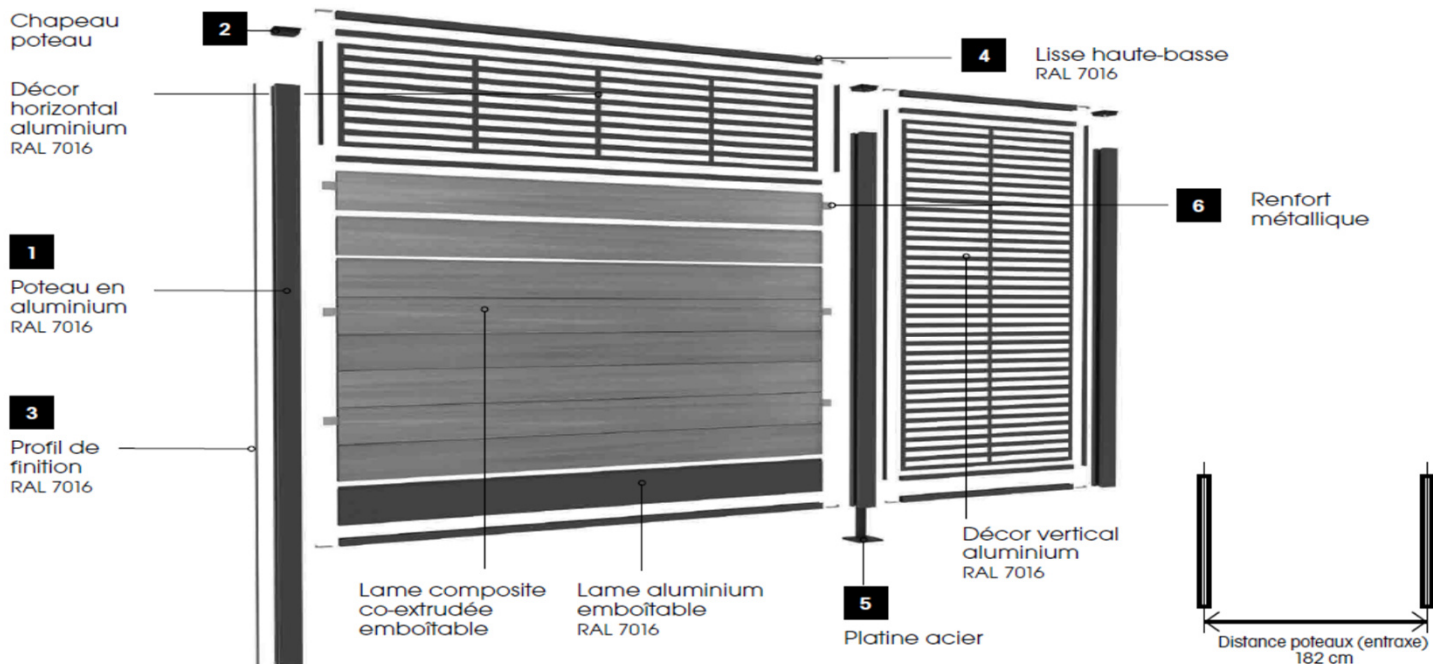

Clôture Composite / Alu Boston

Un concept de clôture original, mix d'aluminium, de bois composite et de décors.

- ➔ Garantie 20 ans contre la décoloration et les taches
- ➔ Bonne résistance au vent : 120 km/h (jusqu'à 1,80m avec poteaux scellés et 1,20m sur platine)

Tarif Clôture Composite / Alu Boston		HT	TTC	Disponibilité	
1		Poteau Alu 75x75mm haut. 1,24m Gris Anthracite	32,25 €	38,70 €	
		Poteau Alu 75x75mm haut. 1,84m Gris Anthracite	43,92 €	52,70 €	Sur stock
		Poteau Alu 75x75mm haut. 2,34m Gris Anthracite	54,67 €	65,60 €	Sur stock
		Poteau Alu 75x75mm haut. 3,00m Gris Anthracite	65,25 €	78,30 €	Sur stock fin mai
2		Chapeau de poteau	4,58 €	5,50 €	Sur stock
4		Lisse haute et basse + 4 connecteurs	29,17 €	35,00 €	Sur stock
3		Baguette de finition hauteur 1,84m (pour poteaux d'extrémités)	4,17 €	5,00 €	Sur stock
	Lame premium HT 15cm Teinte Dark Grey Lg 1,78m	18,82 €	22,58 €	Sur stock	
	Lame premium Ht 15cm Teinte Light Grey Lg 1,78m	18,82 €	22,58 €		
	Lame premium Ht 15cm Teinte IPE Lg 1,78m	18,82 €	22,58 €		
	Lame premium Ht 15cm Teinte Teak Lg 1,78m	18,82 €	22,58 €		
5		Platine Acier Gris 120x120mm (4 trous)	24,42 €	29,30 €	Sur stock