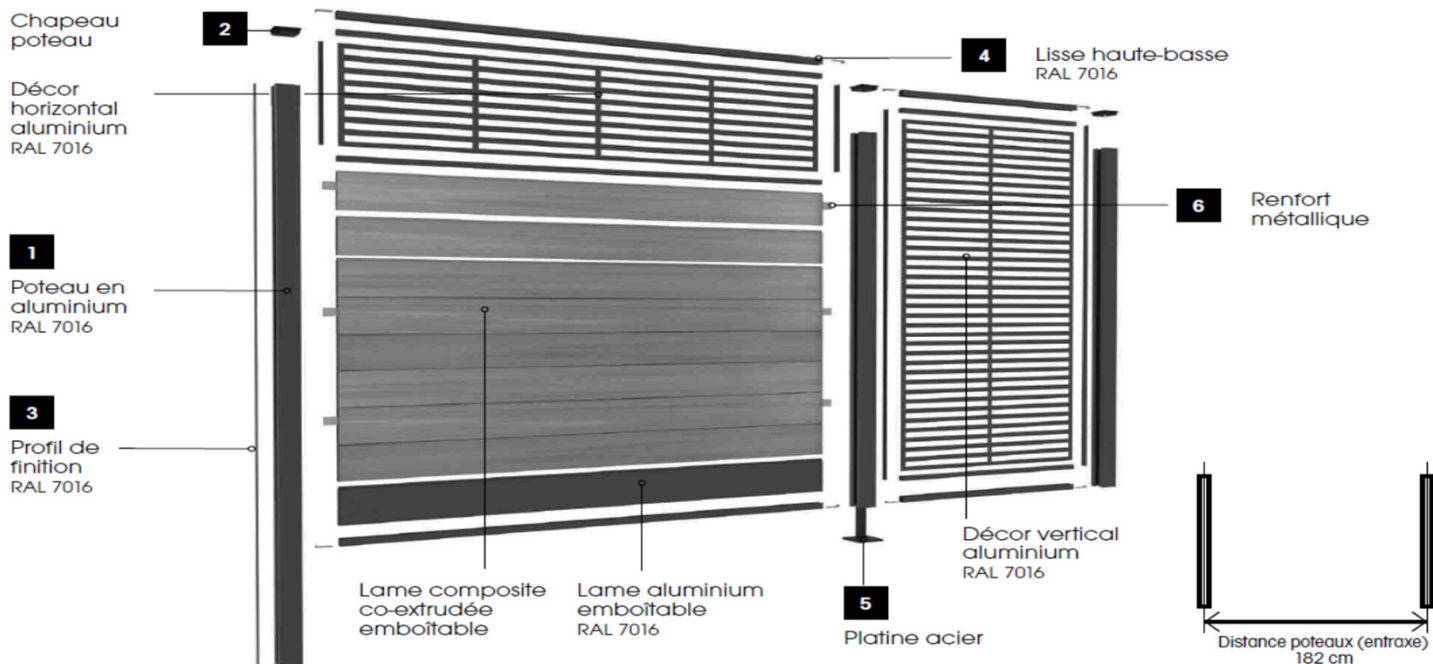

Clôture Composite / Alu Boston

Un concept de clôture original, mix d'aluminium, de bois composite et de décors.

- ➔ Garantie 20 ans contre la décoloration et les taches
- ➔ Bonne résistance au vent : 120 km/h (jusqu'à 1,80m avec poteaux scellés et 1,20m sur platine)

Tarif Clôture Composite / Alu Boston		HT	TTC	Disponibilité	
1		Poteau Alu 75x75mm haut. 1,24m Gris Anthracite	37,33 €	44,80 €	
		Poteau Alu 75x75mm haut. 1,84m Gris Anthracite	50,84 €	61,01 €	Sur stock
		Poteau Alu 75x75mm haut. 2,34m Gris Anthracite	63,30 €	75,96 €	Sur stock
		Poteau Alu 75x75mm haut. 3,00m Gris Anthracite	75,54 €	90,65 €	Sur stock
2		Chapeau de poteau	5,20 €	6,24 €	Sur stock
4		Lisse haute et basse + 4 connecteurs	31,56 €	37,87 €	Sur stock
3		Baguette de finition hauteur 1,84m (pour poteaux d'extrémités)	4,83 €	5,80 €	Sur stock
	Lame premium HT 15cm Teinte Dark Grey Lg 1,78m	21,64 €	25,97 €	Sur stock	
	Lame premium Ht 15cm Teinte Light Grey Lg 1,78m	21,64 €	25,97 €		
	Lame premium Ht 15cm Teinte IPE Lg 1,78m	21,64 €	25,97 €		
	Lame premium Ht 15cm Teinte Teak Lg 1,78m	21,64 €	25,97 €		
5		Platine Acier Gris 120x120mm (4 trous)	30,38 €	36,46 €	Sur stock